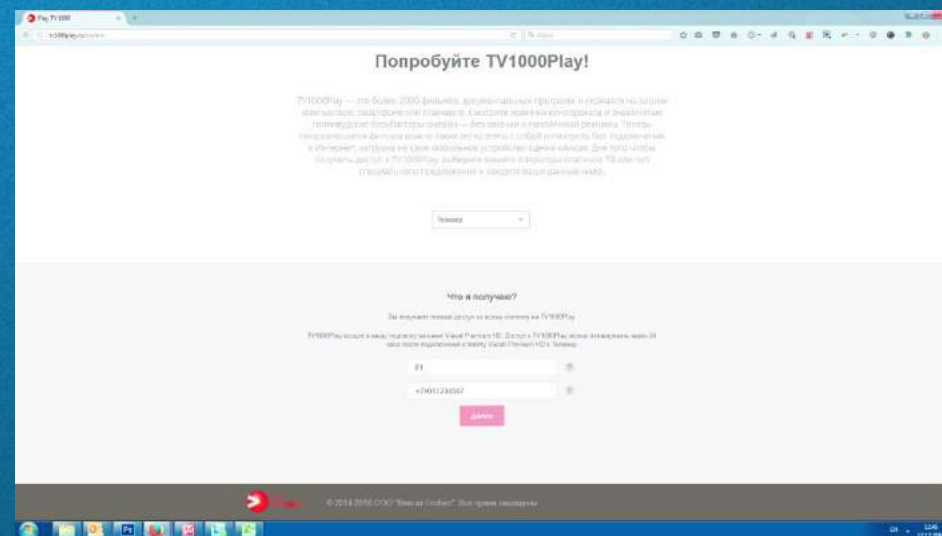

Как активировать TV1000 PLAY?

После перехода по ссылке, выберите в выпадающем списке пункт «Телемир»

Как активировать TV1000 PLAY?

После выбора пункта «Телемир», снизу появится область/поле, которое необходимо будет заполнить. В первом поле вводим номер карты, которая вставляется в CAM-модуль, во втором поле вводим свой номер мобильного телефона. После ввода данных нужно нажать кнопку «Далее»