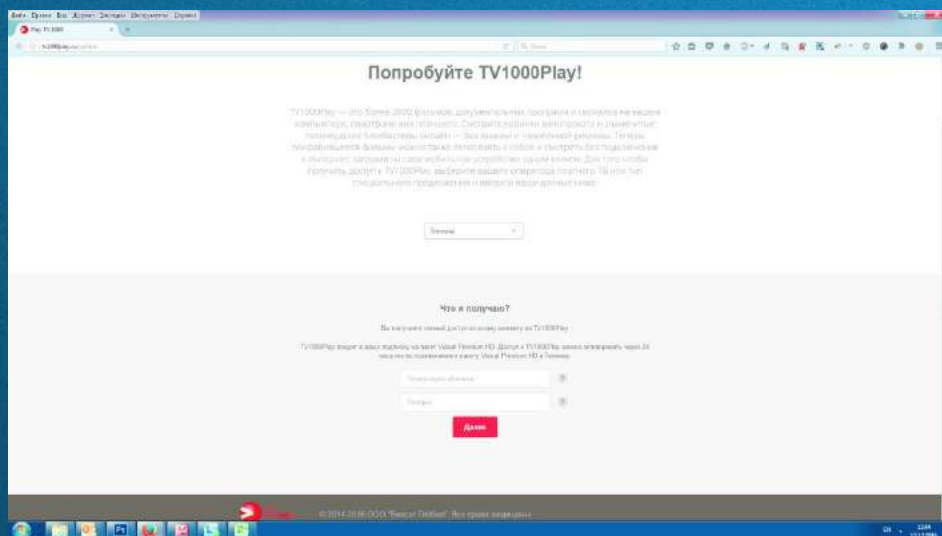

Как активировать TV1000 PLAY?

После перехода по ссылке, выберите в выпадающем списке пункт «Телемир»

Как активировать TV1000 PLAY?

После выбора пункта «Телемир», снизу появится область/поле, которое необходимо будет заполнить. В первом поле вводим номер карты, которая вставляется в CAM-модуль, во втором поле вводим свой номер мобильного телефона. После ввода данных нужно нажать кнопку «Далее»