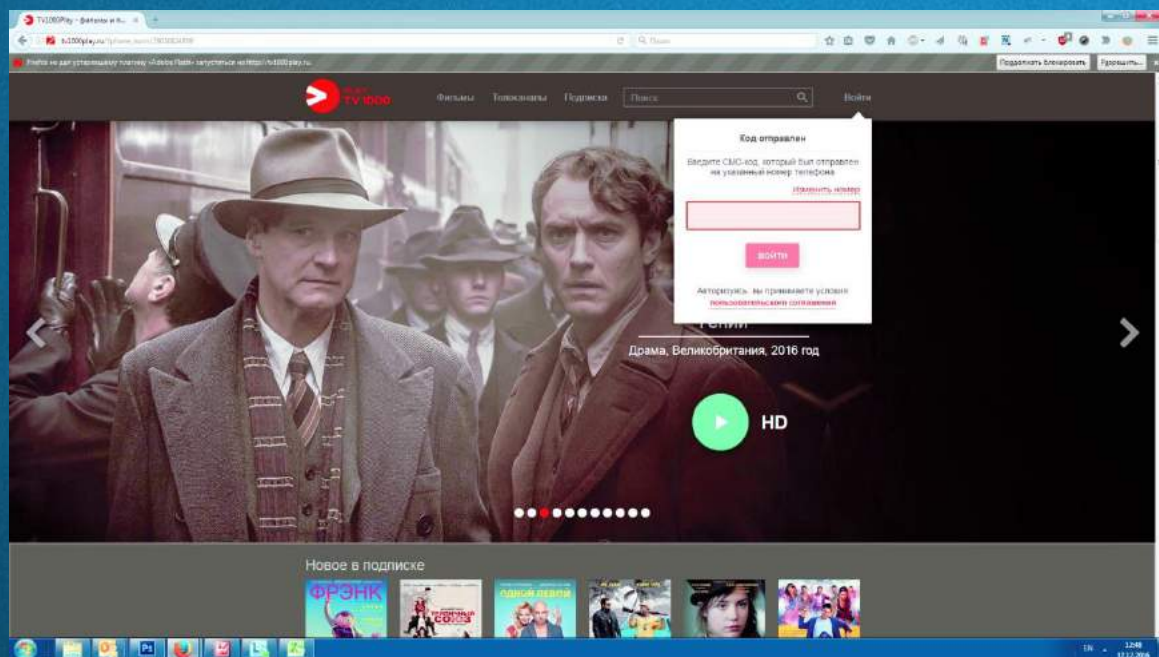

Как активировать TV1000 PLAY?

Далее, страничку должно перебросить на главную страницу сайта TV1000play, а на номер который Вы указали, должно прийти SMS-сообщение с Вашим кодом: