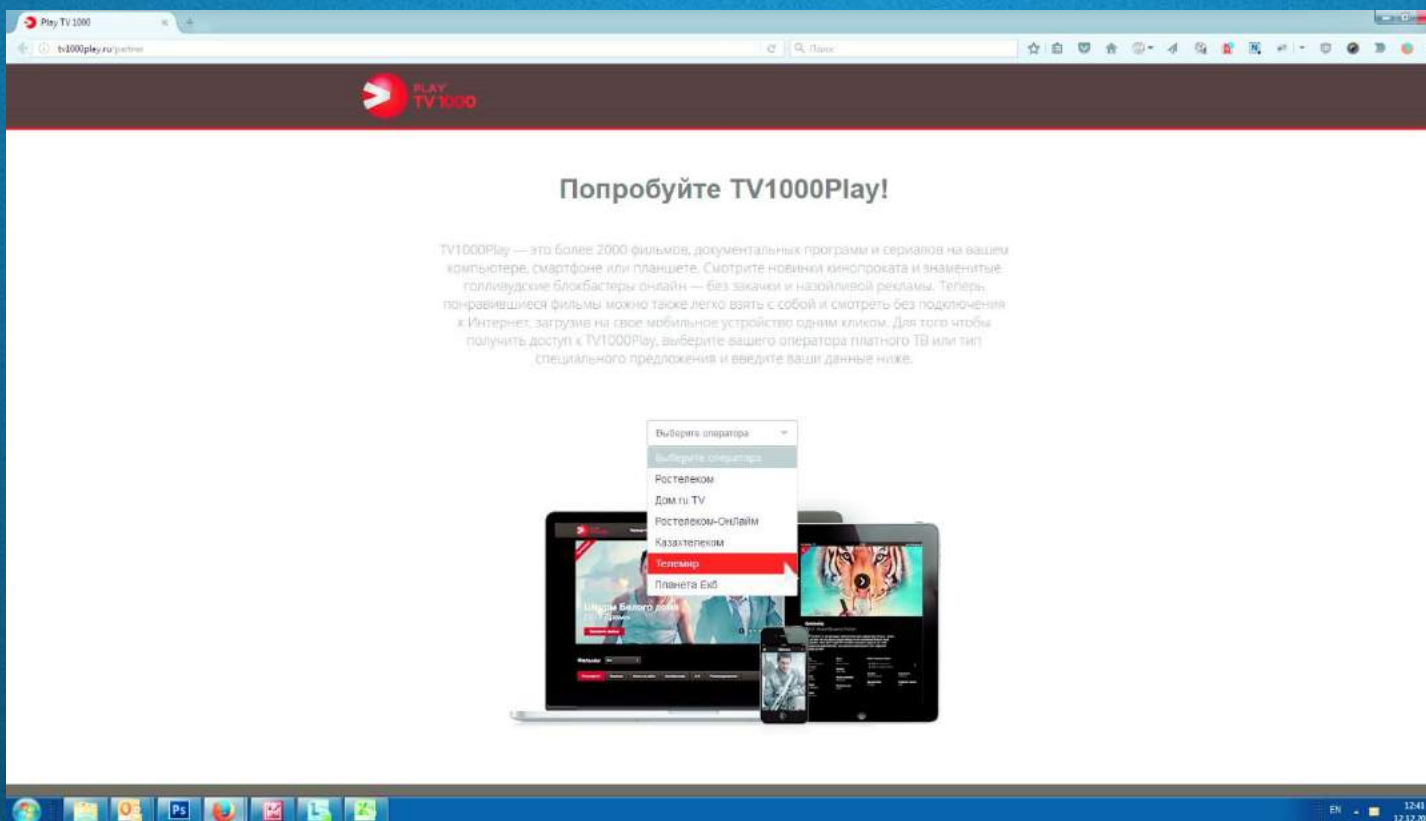

Как активировать TV1000 PLAY?

После перехода по ссылке, выберите в выпадающем списке пункт «Телемир»