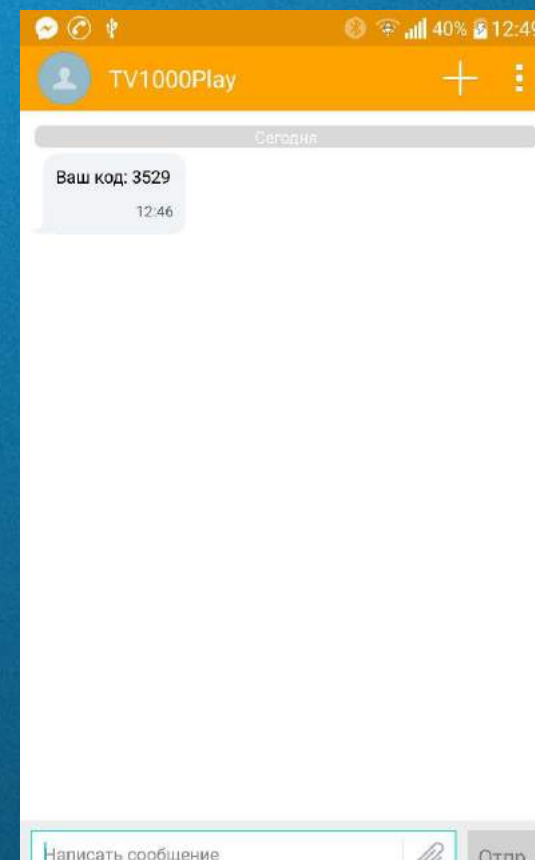

Как активировать TV1000 PLAY?

Далее, страничку должно перебросить на главную страницу сайта TV1000play, а на номер который Вы указали, должно прийти SMS-сообщение с Вашим кодом: