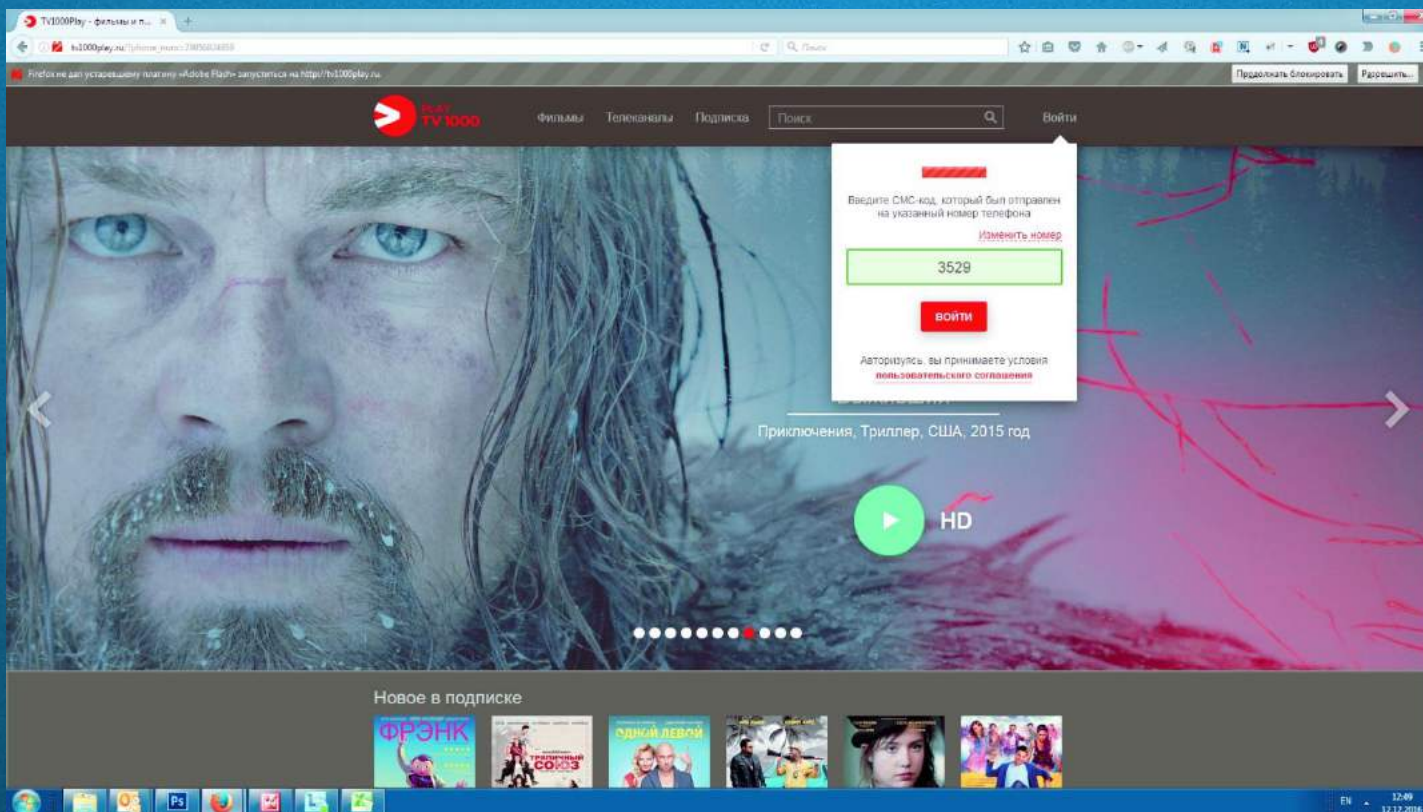

Как активировать TV1000 PLAY?

И вот остался последний шаг 😊 :

Для доступа к сервису, необходимо будет ввести код, который Вам пришел в виде смс сообщения и нажать кнопку «Войти»